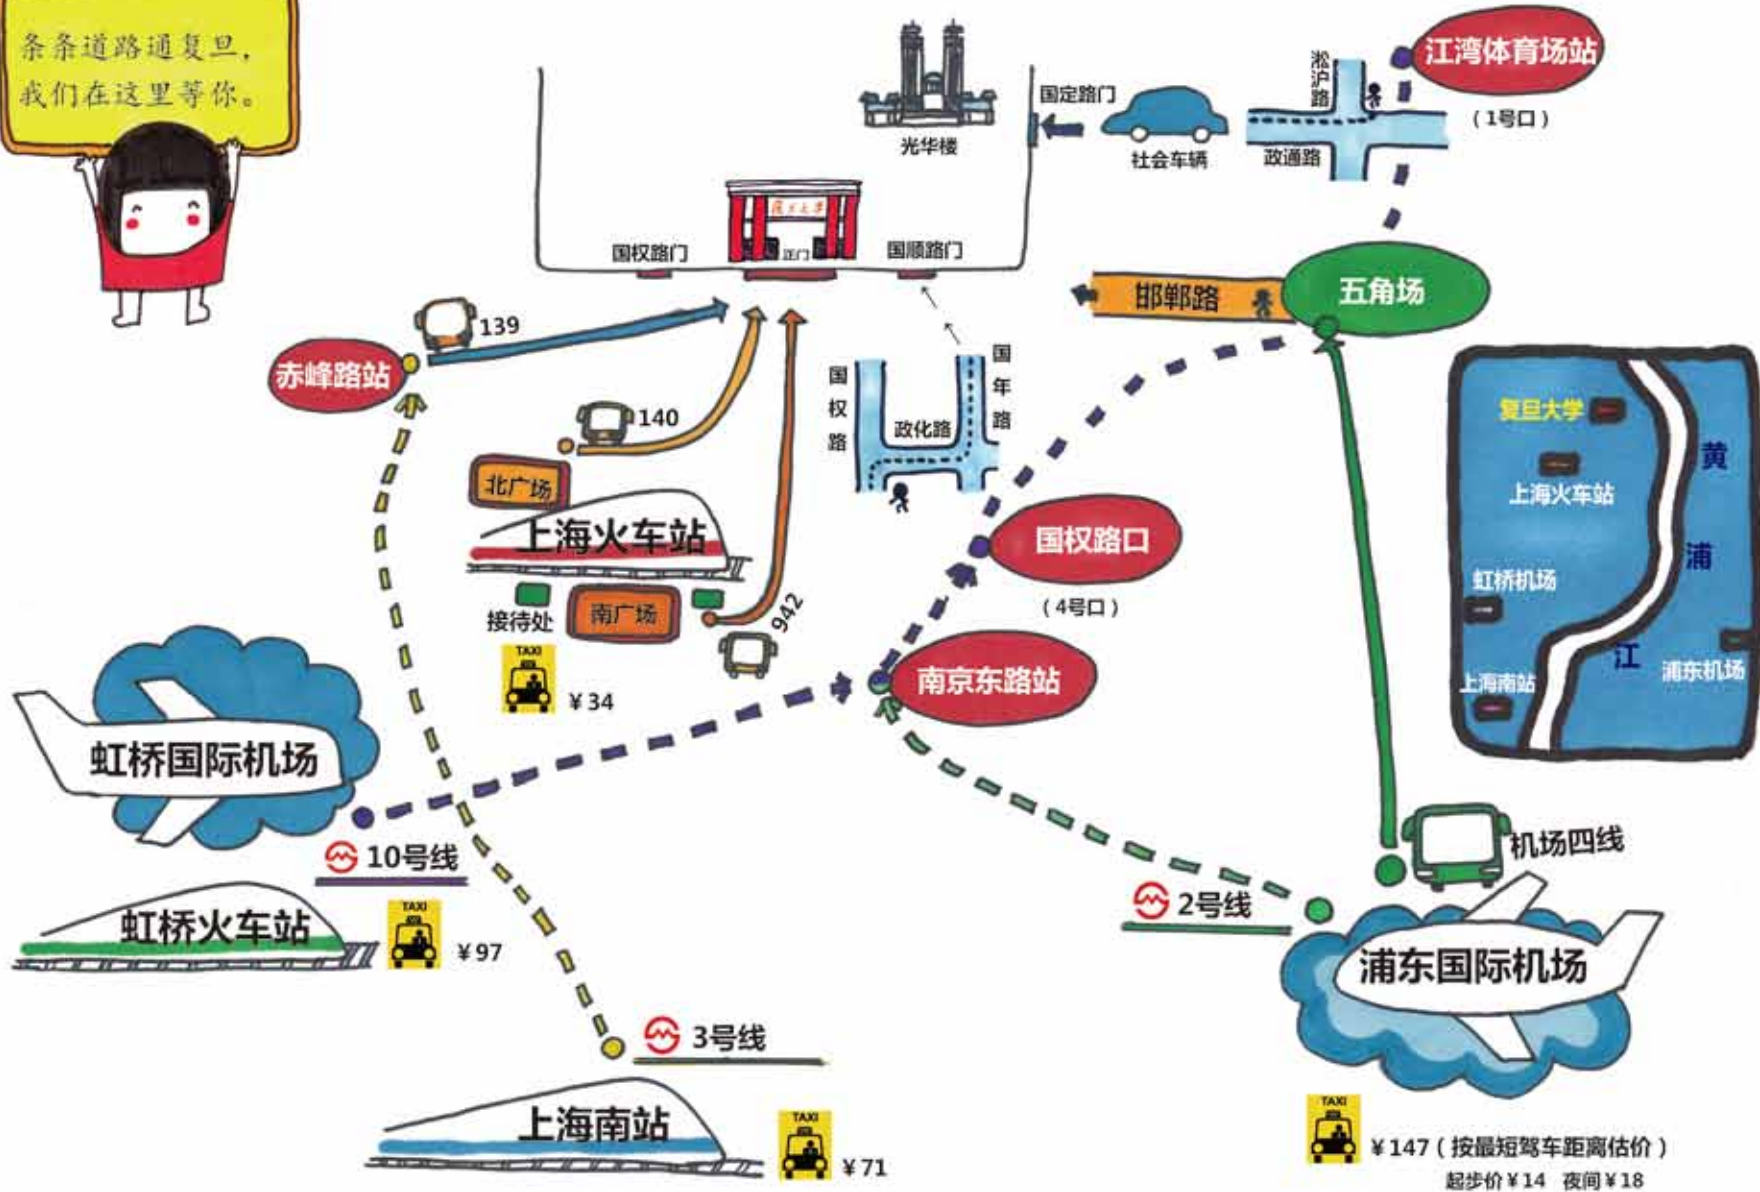

• 12

• 13

• 16

• 18

• 19

• 21

交通·到复旦

条条道路通复旦，
我们在这里等你。

值班时间：工作日08:00—18:00

服务电话：65643247、65643207

值班地点：光华楼东主楼一楼信息办值班室

网站：<http://www.ecampus.fudan.edu.cn/>

手机端：i复旦

安卓电子市场或者AppStore下载“i复旦”客户端，
输入统一身份认证帐号（UIS）登录后可查看各类应用。

复旦·附近公交

地铁三号线 (大柏树站)

乘坐140 (133、966、59) 在汶水东路广纪路

光华楼

国定路门 (东门)

国定路

邯郸路运光路

大桥五线

往五角场→

正门

邯郸路

←往大柏树

国达路

国顺路

地铁十号线 (五角场站)

乘坐140 (168或854)
到五角场淞沪路